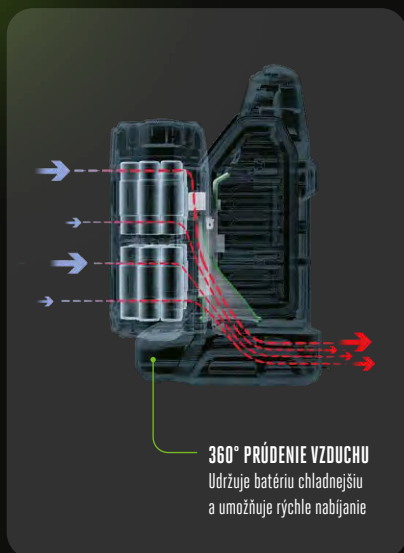

360° PRÚDENIE VZDUCHU
Udržiava batériu chladnejšiu a umožňuje rýchle nabíjanie

LED INDIKÁTOR STAVU BATÉRIE
Zobrazuje zostávajúcu úroveň nabitia

ROBUSTNÝ PLAŠŤ
Chráni batériu pri páde a nárazoch

INOVATÍVNY OBLÚKOVÝ DIZAJN
Pre najefektívnejšie odvádzanie tepla

NEUSTÁLE MONITOROVANIE PRÚDU
Zabraňuje nadmernému vybíjaniu a predlžuje životnosť batérii

UNIKÁTNÁ TECHNOLÓGIA KEEP COOL™
Zabraňuje prehriatiu batérie a zachováva vysoký výkon