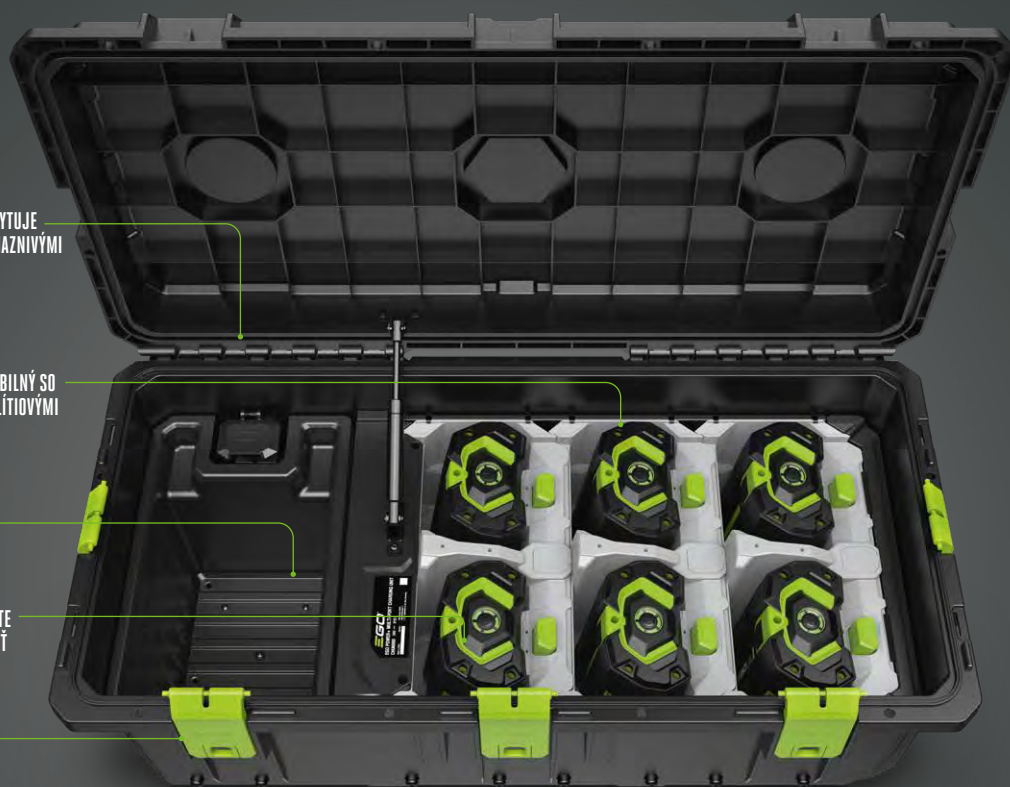

ROBUSTNÝ KRYT POSKYTUJE
OCHRANU PRED NEPRIAZNIVÝMI
POVETERNOSTNÝMI
PODMIEHKAMI

BOX JE KOMPATIBILNÝ SO
VŠETKÝMI 56 V LÍTIOVÝMI
BATÉRIAMI EGO

ÚLOŽNÝ PRIESTOR

SÚČASNE MŮŽETE
NABÍJAT AŽ ŠEST
BATÉRIÍ EGO

KOLIEČKA ULAHČUJÚ
TRANSPORT