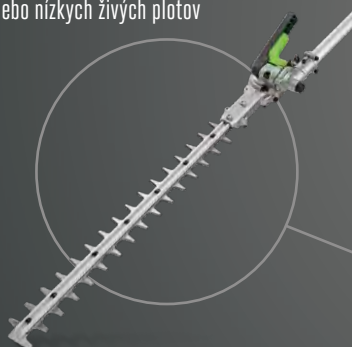

02 EGO POWER+ VYVETVOVACIA PÍLA

Presný a čistý rez ideálny pre ošetrovanie ovocných stromov

01 EGO POWER+ PLOTOSTRIHY

Plotostrihy so štandardnou alebo krátkou dĺžkou tyče sú ideálne pre údržbu vysokých alebo nízkych živých plotov