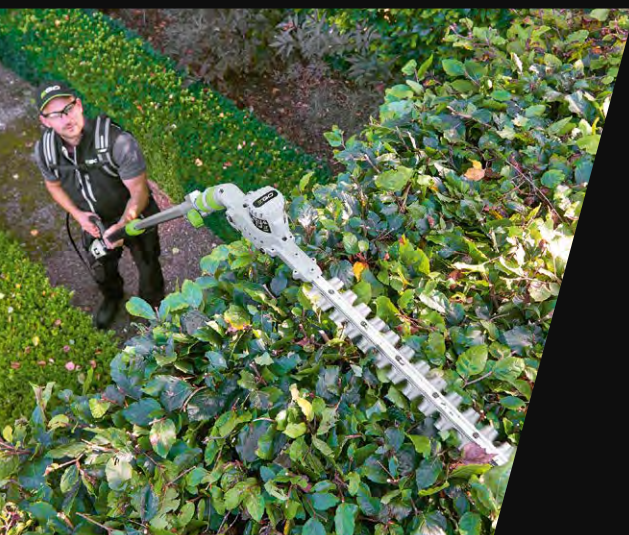

EGO™
PRO X

PTX5100

PRO X TELESKOPICKÝ PLOTOSTRIH - NADSTAVEC

Pre použitie s EGO Power+ Pro X Teleskopickou Tyčou PPX100 (predáva sa osobitne), efektívny rez vysokých živých plotov a vetiev do hrúbky 26 mm. Tento plotostrih je pripravený aj na tú najnáročnejšiu prácu vďaka 6 uhľom strihania a jednoduchej rotácii lišty.

249 €