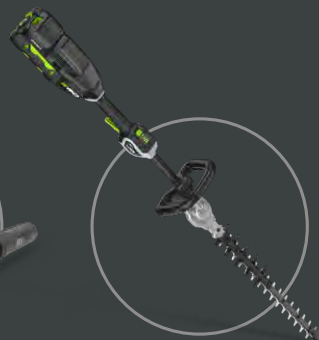

EGO POWER+ PRO X
PLOTOSTRIHY

EGO POWER+ PRO X
TELESCOPICKÁ
VYVETVOVACIA PÍLA

VYVETVOVACIA PÍLA PLOTOSTRIH

EGO POWER+ PRO X
KROVINOREZ/VYŽÍNAČ

KROVINOREZ

ROTOCUT

EGO POWER+ PRO X
REŤAZOVÁ PÍLA

EGO POWER+ PRO X
JEDNORUČNÁ REŤAZOVÁ PÍLA