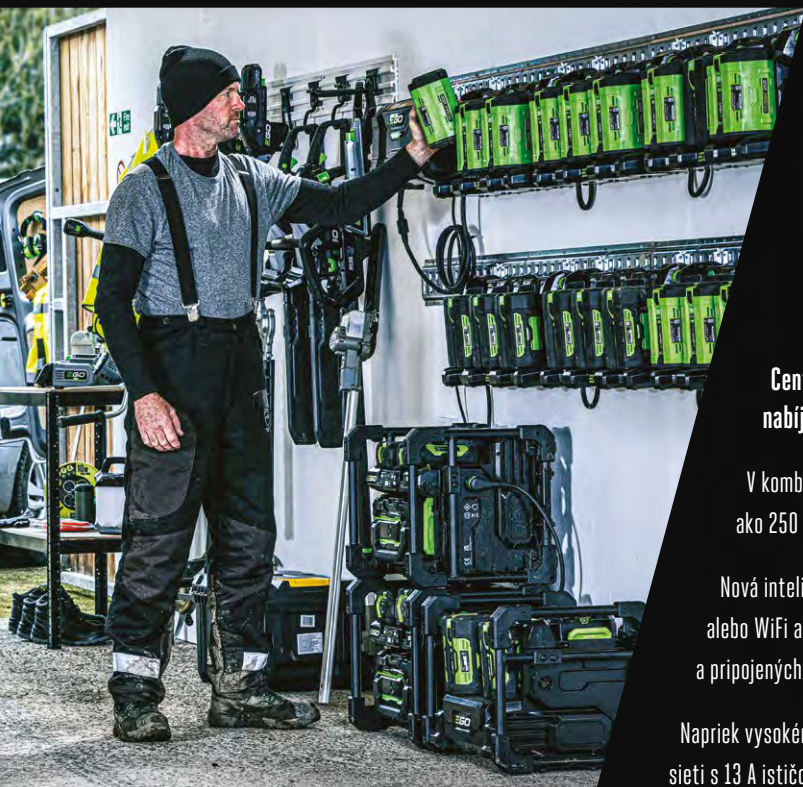

NOVINKA 2024

PRELOMOVÝ CELODENNÝ VÝKON

Centrom nového systému nabíjania batérií EGO Pro X je super-rýchla prenosná nabíjacia stanica PGX1400PB, ktorá udrží náradie Pro X v prevádzke po celý deň.

V kombinácii s novou 1600 W PROFI nabíjačkou PGX je možné cez noc postupne nabíť viac ako 250 Ah energie – všetko je pripravené na použitie na ďalší pracovný deň.

Nová inteligentná 1600 W PROFI nabíjačka PGX je vybavená IoT konektivitou cez Bluetooth alebo WiFi a poskytuje všetky informácie potrebné na správu flotily zariadení radu Pro X a pripojených nabíjacích periférií vybavených IoT konektivitou

Napriek vysokému výkonu bola 1600 W nabíjačka PGX navrhnutá tak, aby sa dala pripojiť k bežnej sieti s 13 A ističom, takže pri jej inštalácii nie je potrebné robiť žiadne zásahy do elektrickej siete.

1600 W
PROFI NABÍJAČKA

3-PORTOVÝ NABÍJACÍ ADAPTÉR