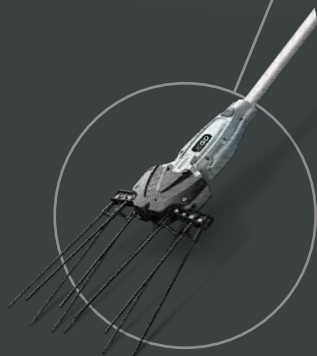

11 EGO POWER+ VYŽÍNAČ

S technológiou Powerload™

10 EGO POWER+ ODHADZOVAČ SNEHU

Rýchlo očistíte chodník alebo príjazdovú cestu od napadnutého snehu

09 EGO POWER+ OBERAČ OLÍV

Otrásie zrelé olivy bez poškodenia vetiev