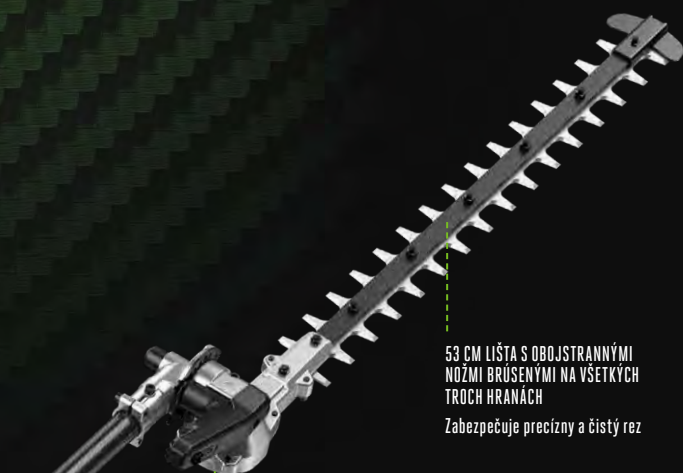

53 CM LIŠŤA S OBOJSTRANNÝMI
NOŽMI BRÚSENÝMI NA VŠETKÝCH
TROCH HRANÁCH
Zabezpečuje precízny a čistý rez

KÍBOVÁ LIŠŤA SPOLU
S PREVODOVKOU
Všestranné použitie
v rôznych situáciách