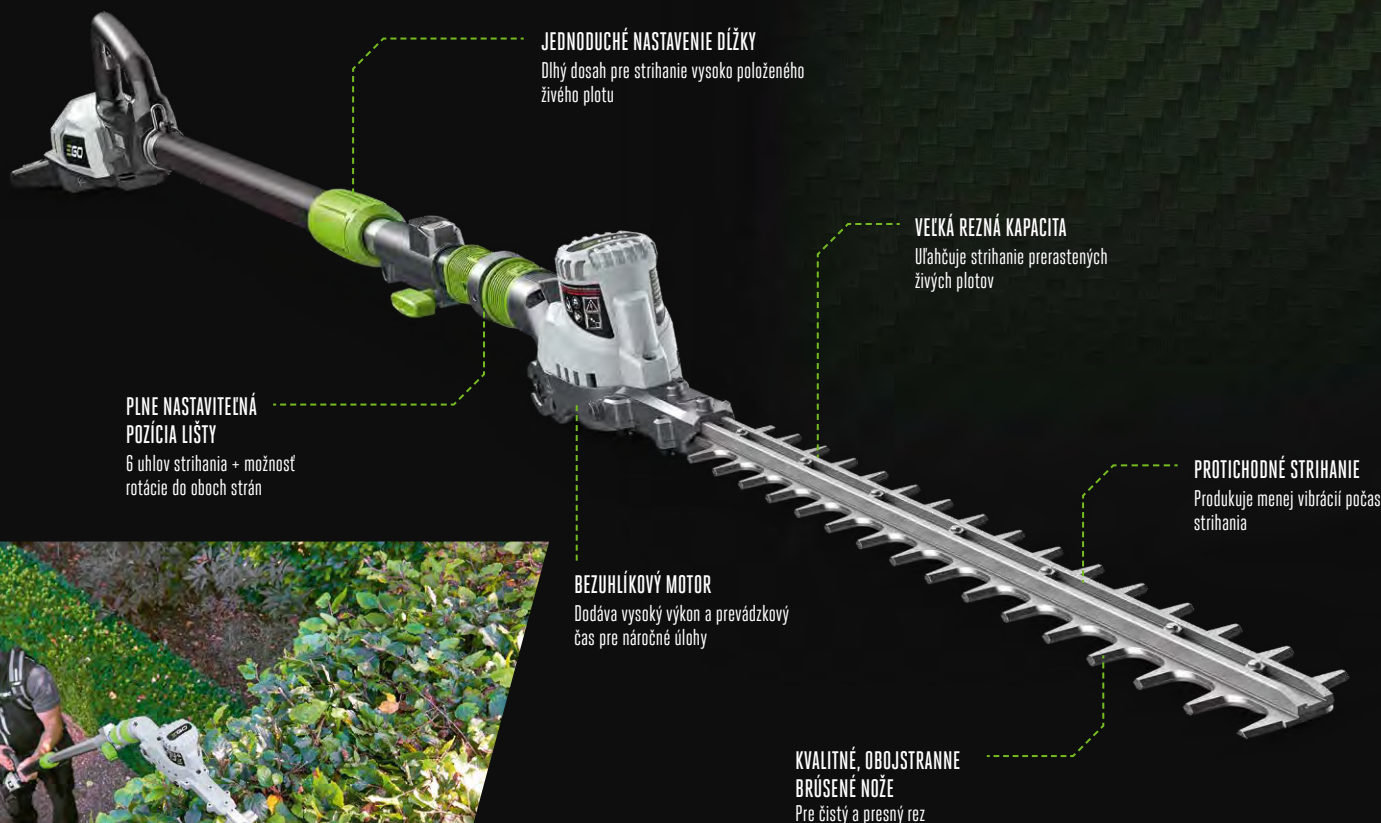

PRO X TELESKOPICKÁ VYVETVOVACIA PÍLA - NADSTAVEC
Vďaka vysokej rýchlosti rezave až 22 m/s s ľahkosťou prereže vysoko položené vetvy do priemeru 200 mm.

PPX1000

PRO X TELESKOPICKÁ ZÁKLADŇA

Pre použitie s voliteľnými nadstavcami EGO Power+ vyvetvovacia píla PSX2500* a plotostrih PTX5100*. Teleskopická tyč PPX1000 s dosahom až 4 m** je ideálna na údržbu vysokých živých plotov a odstraňovanie prerastených konárov v korunách stromov. Vďaka robustnej konštrukcii a ergonomickému dizajnu je pripravená na celodennú profesionálnu prácu.

***Sada neobsahuje batériu a nabíjačku.

EGO™**POWER+ PRO X TELESKOPICKÝ SYSTÉM**

JEDNODUCHÉ NASTAVENIE DÍŽKY
Dlhý dosah pre strihanie vysoko položeného živého plotu

VEĽKÁ REZNÁ KAPACITA
Uľahčuje strihanie prerastených živých plotov