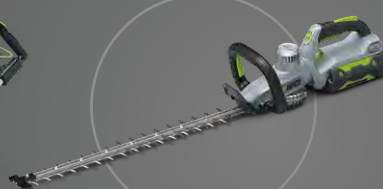

EGO POWER+
PLOTOSTRIHY