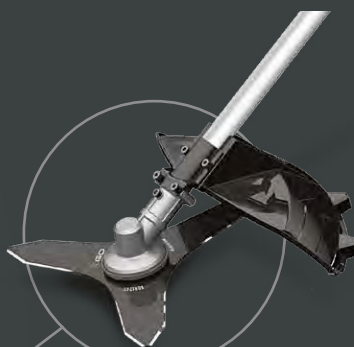

03 EGO POWER+ VYŽINAČ

Ideálny pre vyžínanie nerovných plôch alebo v okolí plotov a stien

04 EGO POWER+ KROVINOREZ

Vďaka vysokému výkonu pokosí hustú, prerastenú trávnu a burinu s ľahkosťou

05 EGO POWER+ STRIHACÍ KOTUČ