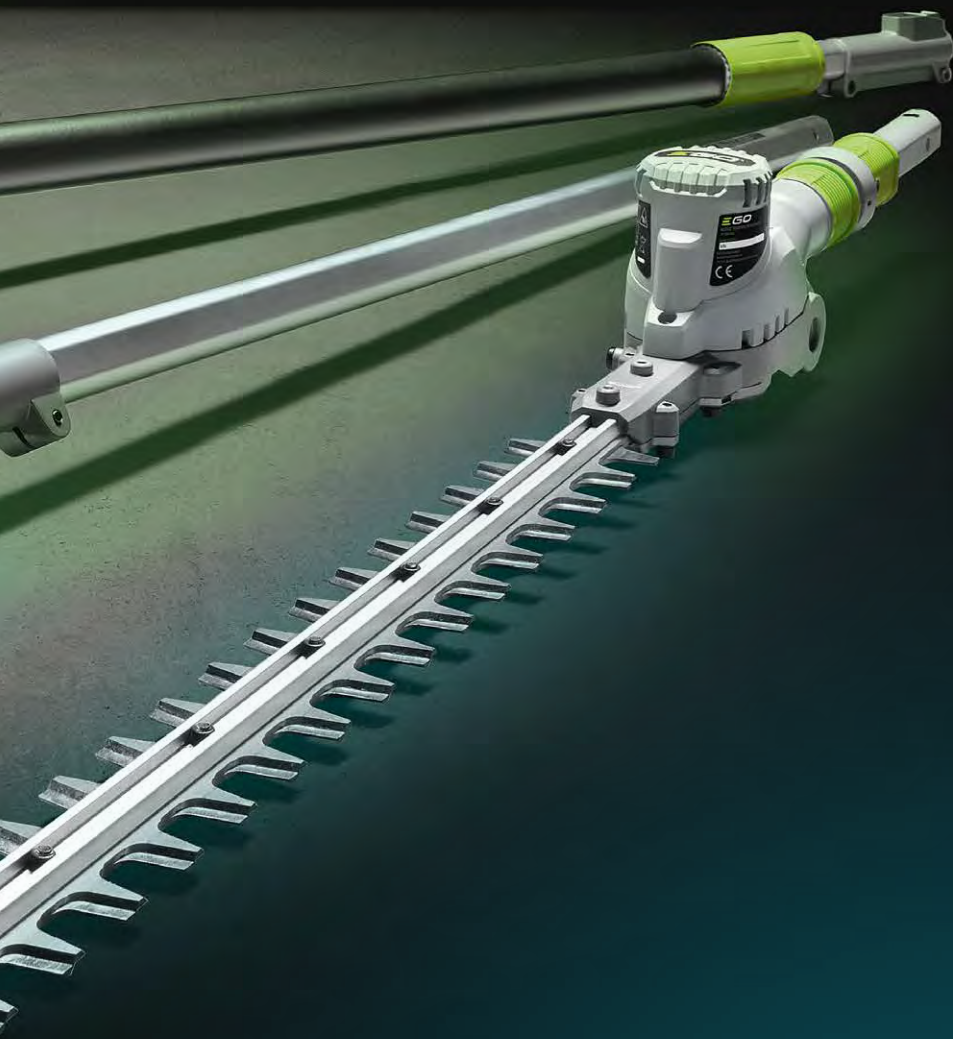

EGO[™]

POWER⁺ TELESKOPICKÝ SYSTÉM

MINIMÁLNA NÁMAHA, MAXIMÁLNY DOSAH;
VÝBORNÁ OBRATNOSŤ A REZNÝ VÝKON PRE
VYSOKO POLOŽENÉ KONÁRE A ŽIVÝ PLOT

DOSIAHNITE NOVÉ VÝŠKY

Vďaka tyčovej píle EGO sú rebriky a náročná údržba stromov minulosťou.

Predstavujeme prvú dedikovanú vyvetvovaciu pílu EGO. Táto píla umožňuje rýchlu a jednoduchú údržbu stromov bez potreby rebriky. Vďaka karbónovej konštrukcii je jej hmotnosť až o 30 % nižšia v porovnaní s konkurenciou pri zachovaní vysokej tuhosti a nízkych vibrácií. Vysoká rýchlosť reťaze až 20 m/s vedie k profesionálnemu čistému rezu a umožňuje píliť konáre do hrúbky až 200 mm s ľahkosťou. Vďaka teleskopickej funkcii môžete zo zeme píliť konáre vo výškach od 1.5 do 5 m a taktiež sa vďaka nej táto píla ľahko skladuje. Ako prvá na trhu zároveň prináša LED indikátor línie rezu na presnejšie rezy pri práci v tmavých, zatienených miestach v korunách stromov alebo pri slabom osvetlení.

PS1000E TELESKOPICKÁ VYVETVOVACIA PÍLA

Pracujte na ťažko dostupných miestach s ľahkosťou. Naša teleskopická tyčová píla EGO dosahuje pri úplnom vysunutí dĺžku 4 m a vďaka motoru umiestnenému hneď za vodiacou lištou si zachováva skvelú rovnováhu a ergonómiu.