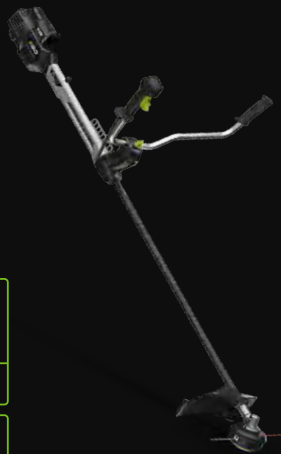

Dodávaný s 3-zubým kotúčom

EGO[™]
PRO X

469 €

BCX3800

PRO X VYŽINAČ/KROVINOREZ (BICYKLOVÁ RUKOVÄŤ)

Zabudnite na hluk a benzínové splodiny s týmto výkonným AKU krovinorezom stvoreným pre profesionálov. Nízka hmotnosť a vyvážená konštrukcia s nízkymi vibráciami zaručujú ergonomické použitie počas celého dňa.