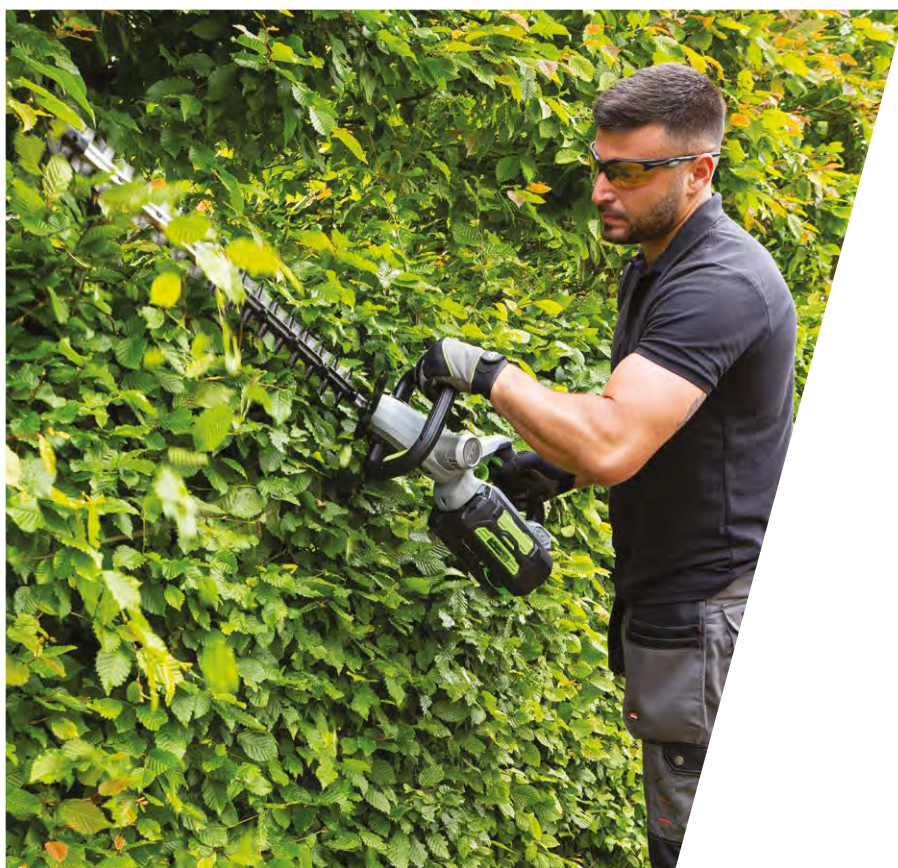

**HT2000E
51 CM PLOTOSTRIH**

Jedna rýchlosť nožov, 51 cm lišta s protichodným strihaním a výkonným bezuhlíkovým motorom. Ideálny plotostrih pre strihanie malých až stredne veľkých živých plotov s konárkami do hrúbky 25 mm.

51 CM DĹŽKA STRIHACEJ LIŠTY

25 MM ROZŠTUP NOŽOV

REZANÉ LASEROM, BRÚSENÉ DIAMANTMI

K DISPOZÍCII AKO SADA

209 €

**HT2410E
61 CM PLOTOSTRIH**

Jedna rýchlosť nožov, 61 cm lišta s protichodným strihaním a výkonným bezuhlíkovým motorom. Ideálny plotostrih pre strihanie stredne veľkých živých plotov s konárkami do hrúbky 26 mm.

61 CM DĹŽKA STRIHACEJ LIŠTY

25 MM ROZŠTUP NOŽOV

REZANÉ LASEROM, BRÚSENÉ DIAMANTMI

K DISPOZÍCII AKO SADA

229 €

**HT2600E
66 CM PLOTOSTRIH**

Model HT2600E, navrhnutý s odolnou 66 cm diamantmi brúsenou čepeľou a inovatívnou otočnou rukoväťou, poskytuje presnosť rezu s výbornou ergonómiou.

66 CM DĹŽKA STRIHACEJ LIŠTY

30 MM ROZŠTUP NOŽOV

REZANÉ LASEROM, BRÚSENÉ DIAMANTMI

K DISPOZÍCII AKO SADA

249 €