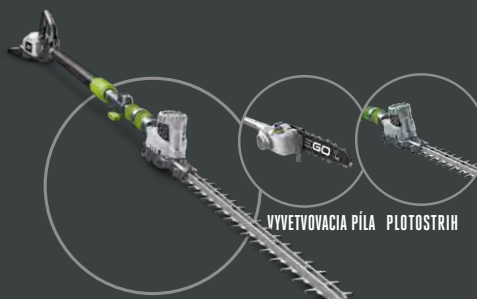

EGO POWER+ PRO X
PLOTOSTRIHY

EGO POWER+ PRO X
TELESCOPICKÁ
VYVETVOVACIA PÍLA

VYVETVOVACIA PÍLA PLOTOSTRIH

EGO POWER+ PRO X
KROVINOREZ/VYŽÍNAČ

KROVINOREZ

ROTOCUT

EGO POWER+ PRO X
REŤAZOVÁ PÍLA

EGO POWER+ PRO X
JEDNORUČNÁ REŤAZOVÁ PÍLA