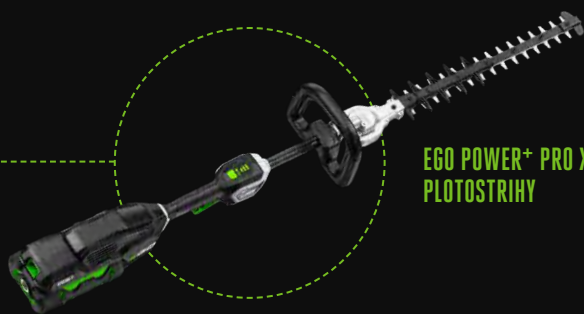

EGO POWER+ PRO X
KOSAČKA

EGO POWER+ PRO X
CHRBTOVÝ FUKÁR

EGO POWER+ PRO X
VYŽINAČE/KROVINOREZY

KROVINOREZ

ROTOCUT

EGO POWER+ PRO X
FUKÁR

EGO POWER+ PRO X
TELESKOPICKÝ SYSTÉM

VYVETVOVACIA PÍLA

PLOTOSTRIH

EGO POWER+ PRO X
PLOTOSTRIHY

EGO POWER+ PRO X
REŤAZOVÁ PÍLA

EGO POWER+ PRO X
JEDNORUČNÁ REŤAZOVÁ PÍLA

EGO[™]
POWER⁺ BATÉRIE & NABÍJAČKY

S VÝKONOM PREKONÁVAJÚCIM BENZÍN VÁM
NÁŠ INOVATÍVNY RAD BATÉRIÍ A NABÍJAČIEK
DODÁ ENERGIU VŽDY, KEĎ JU BUDETE POTREBOVAŤ.