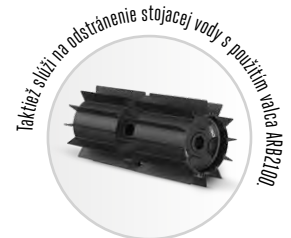

ZAMETACIA KEFA - NADSTAVEC

Ideálny pomocník pri jesennom upratovaní záhrady. S ľahkosťou odstráni odolné nečistoty ako mokré listy, mach, blato alebo sneh z terasy či chodníka.

Taktiez slúži na odstránenie stojacej vody s použitím váca ARB2100