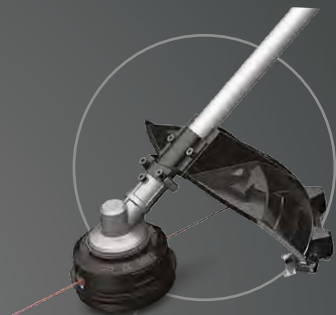

03 EGO POWER+ VYŽINAČ

Ideálny pre vyžínanie nerovných plôch alebo v okolí plotov a stien