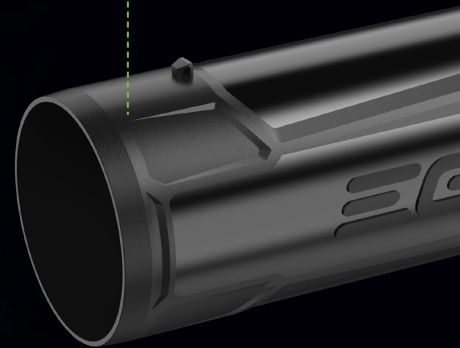

POWER⁺ PRO X FUKÁR

LBX1000 PRO X FUKÁR

Ručný fukár LBX1100 je súčasťou novej generácie záhradnej techniky Pro X a prináša výkon chrbtového fukára v kompaktnom ručnom prevedení. Vďaka sile fúkania až 32 N a maximálnemu prietoku vzduchu 1700 m³/h pri rýchlosti 299 km/h je tento model najvýkonnejším ručným akumulátorovým fukárom na trhu. Nový bezuhlíkový motor poháňa vysokouúčinný axiálny ventilátor, vďaka ktorému tento fukár naplní aj tie najvyššie výkonnostné požiadavky komunálnych služieb. Robustné kompozitné telo s IPX5 ochranou proti striekajúcej vode zaručuje vysokú odolnosť voči nepriazni počasia a prepracovaný dizajn s prednou rukoväťou, ktorá umožňuje pevné uchopenie a okamžité použitie bez potreby nasadzovania chrbtového postroja, prináša bezkonkurenčnú ergonómiu medzi ručnými fukármi.

Medzi ďalšie funkcie patrí plynulá regulácia otáčok s Turbo režimom a možnosťou uzamknutia zvolenej rýchlosti fúkania, aktívne chladenie riadiacej dosky, LCD displej zobrazujúci prevádzkový stav a zostávajúcu kapacitu batérie a taktiež výkonné LED svetlo pre prácu pri slabom osvetlení.

Tento fukár je súčasťou novej generácie zariadení Pro X s integrovanou Bluetooth konektivitou, ktorá umožňuje spárovanie s aplikáciou EGO Connect pre OTA aktualizácie firmvéru, sledovanie kapacity batérie a času prevádzky.

SILA FÚKANIA 32 N
Najvýkonnejší ručný fukár
na trhu