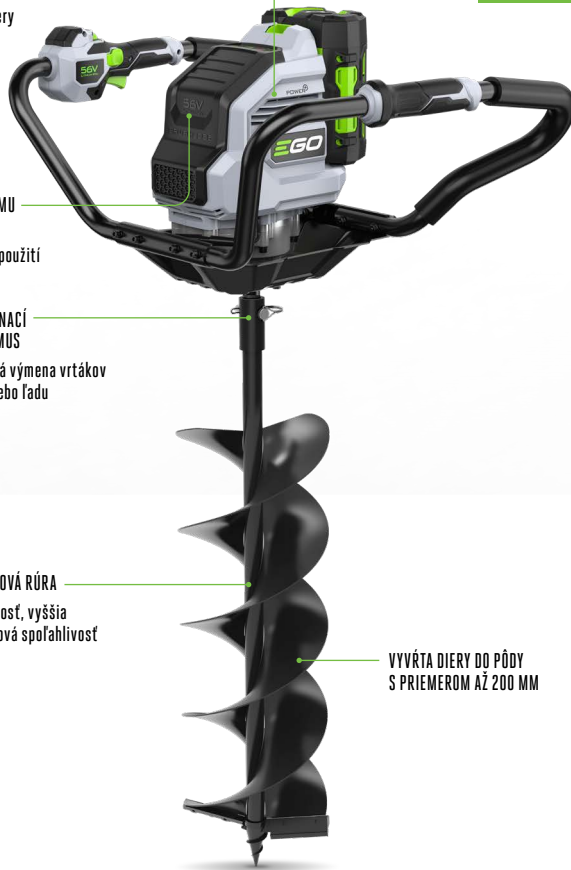

**EGO POWER+
PROFESSIONAL**

**ARC
LITHIUM
56V**