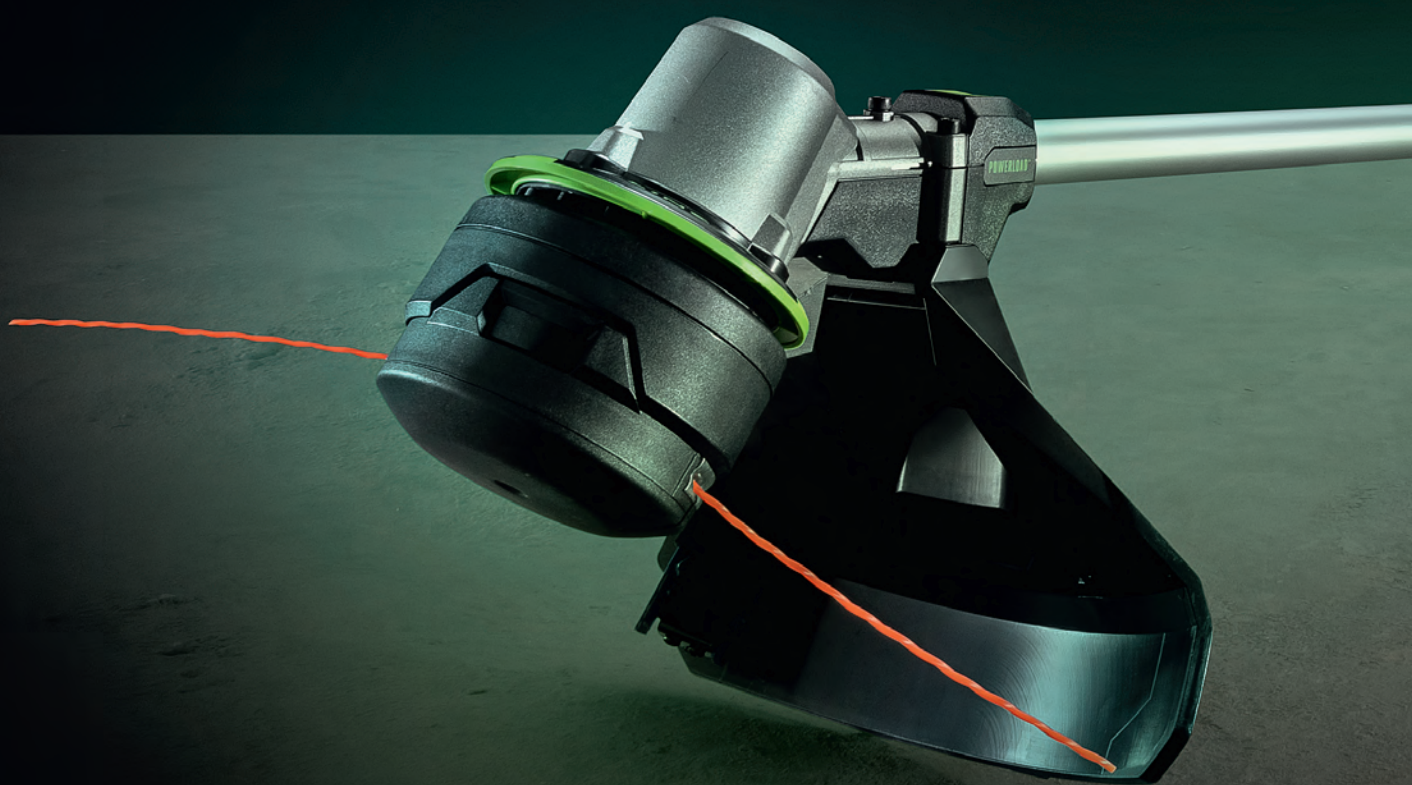

EGO™

**POWER⁺ VYŽÍNAČE
& KROVINOREZY**