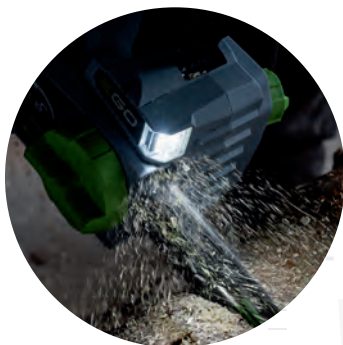

STAVANÉ PRE TIE NAJŤAŽŠIE ÚLOHY

Reťazové píly EGO Power+ si poradia aj s tou najťažšou prácou. Guľatina, drevo na kúrenie či hrubé konáre - pred týmito pilami neobstojí nič.

Vyberte si model CS2000E s inovatívnym informačným displejom umožňujúcim monitorovanie úrovne nabitia batérie a rýchlostného stupňa motora s pôsobivou rýchlosťou reťaze až 25 m/s. Alebo si môžete vybrať funkciu automatického napínania reťaze na jednoduché udržiavanie napätia reťaze počas pílenia. K dispozícii sú taktiež modely s klasickým napínaním reťaze bez použitia náradia, ktoré dávajú používateľovi úplnú kontrolu

nad napätím reťaze. Hladinu oleja ľahko skontrolujete cez priehľadné okienko a môžete sa pustiť do práce.

Elektronická brzda reťaze chráni používateľa pred spätným úderom počas práce a systém automatického mazania udržiava reťaz vždy voľne v pohybe.

56 V lítiové batérie EGO poskytujú vynikajúcu dobu prevádzky a pôsobivý výkon, vďaka ktorému si tieto píly poradia aj s profesionálnou lesníckou prácou.

LED SVETLO*
Pomôže pri pílení za šera

BRZDA REŤAZE
Pre bezpečné použitie