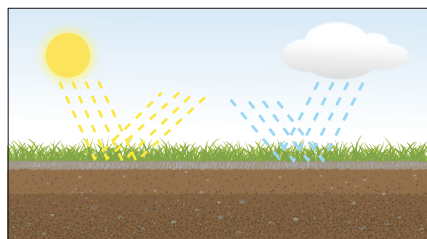

Postupom času hrúbka plsti rastie a vytvára bariéru, ktorá bráni prieniku slnečného žiarenia, vody a živín do pôdy, čím obmedzuje ich absorpciu koreňmi trávy.