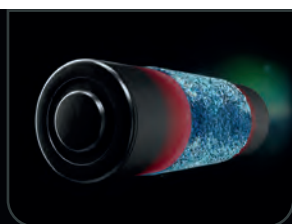

Unikátny oblúkový dizajn

Na rozdiel od tradičných batérií v tvare kvádra, kde sú jednotlivé články stlačené dohromady, pričom vnútorné články sa rýchlo prehrievajú a vypnú, oblúkový dizajn maximalizuje styčnú plochu jednotlivých článkov s okolitým vzduchom. Zároveň sa batéria napája do vonkajšej časti zariadenia namiesto do vnútra. Tieto technologické prvky vedú k oveľa efektívnejšiemu odvádzaniu prebytočného tepla, čo zabraňuje prehriatiu a vypnutiu batérie.

UNIKÁTNY OBLÚKOVÝ DIZAJN BATÉRIE EGO

VZÄČŠENÁ PLOCHA POVRCHU BATÉRIE

Oblúkový tvar batérie bol špeciálne navrhnutý pre čo najefektívnejšie chladenie jednotlivých článkov a zabránenie prehriatiu. Na rozdiel od tradičných batérií v tvare kvádra, kde sa články v jadre batérie prehrievajú rýchlejšie ako články na povrchu, sú všetky články umiestnené čo najbližšie k povrchu, čo maximalizuje styčnú plochu každého článku s okolitým vzduchom a uľahčuje odvádzanie tepla.