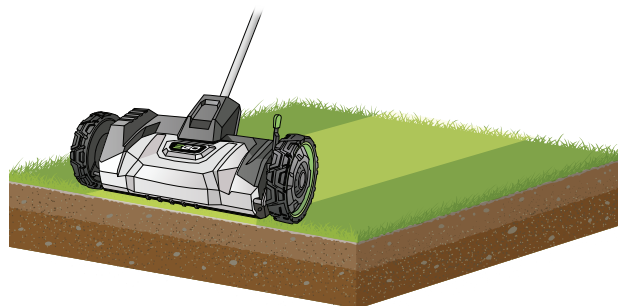

VÝHODA VERTIKUTÁTORA EGO

Vertikutátory od konkurencie

Dva oddelené valce s vertikutačnými nožmi zanechávajú neprevzdušnený pás uprostred.

Vertikutátor EGO

Jeden súvislý vertikutačný valec znamená úplné pokrytie prevzdušnenej plochy.