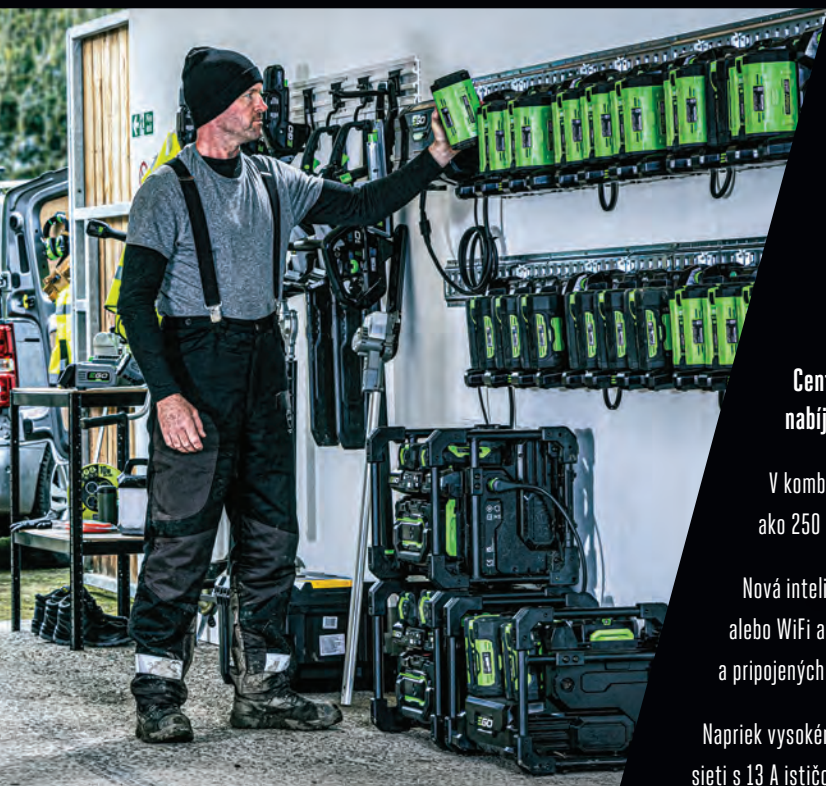

PRELOMOVÝ CELODENNÝ VÝKON

Centrom nového systému nabíjania batérií EGO Pro X je super-rýchla prenosná nabíjacia stanica PGX1400PB, ktorá udrží náradie Pro X v prevádzke po celý deň.

V kombinácii s novou 1600 W PROFI nabíjačkou PGX je možné cez noc postupne nabíť viac ako 250 Ah energie – všetko je pripravené na použitie na ďalší pracovný deň.