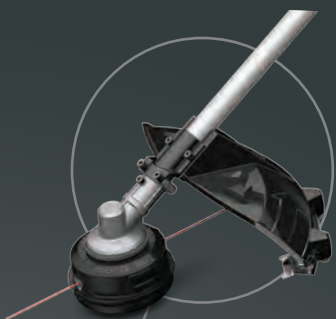

03 EGO POWER+ VYŽÍNAČ

Ideálny pre vyžívanie nerovných plôch alebo v okolí plotov a stien