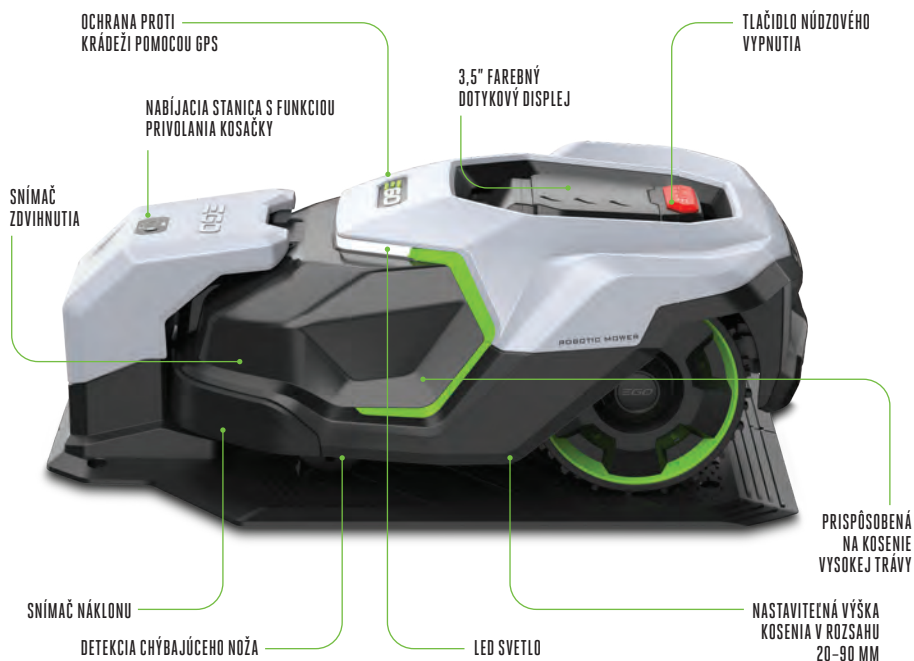

NOVINKA 2025

RM2000E
2059 €

RM4000E
2579 €

RM4000E / RM2000E ROBOTICKÉ KOSAČKY

Diaľkovo ovládaná automatizovaná údržba trávnik cez EGO Connect aplikáciu vo vašom mobilnom telefóne s výberom 2 modelov prispôbených veľkosti vášho trávnik.