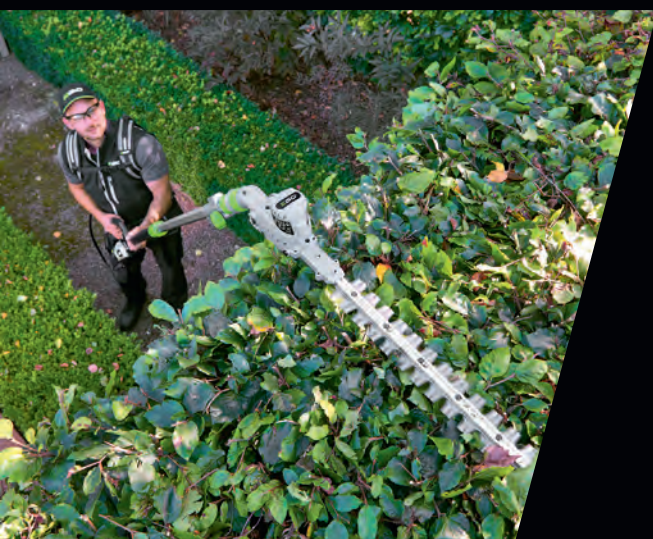

PTX5100

PRO X TELESKOPICKÝ PLOTOSTRIH - NADSTAVEC

Pre použitie s EGO Power+ Pro X Teleskopickou Tyčou PPX100 (predáva sa osobitne), efektívny rez vysokých živých plotov a vetiev do hrúbky 26 mm. Tento plotostrih je pripravený aj na tú najnáročnejšiu prácu vďaka 6 uhlom strihania a jednoduchej rotácii lišty.

259 €