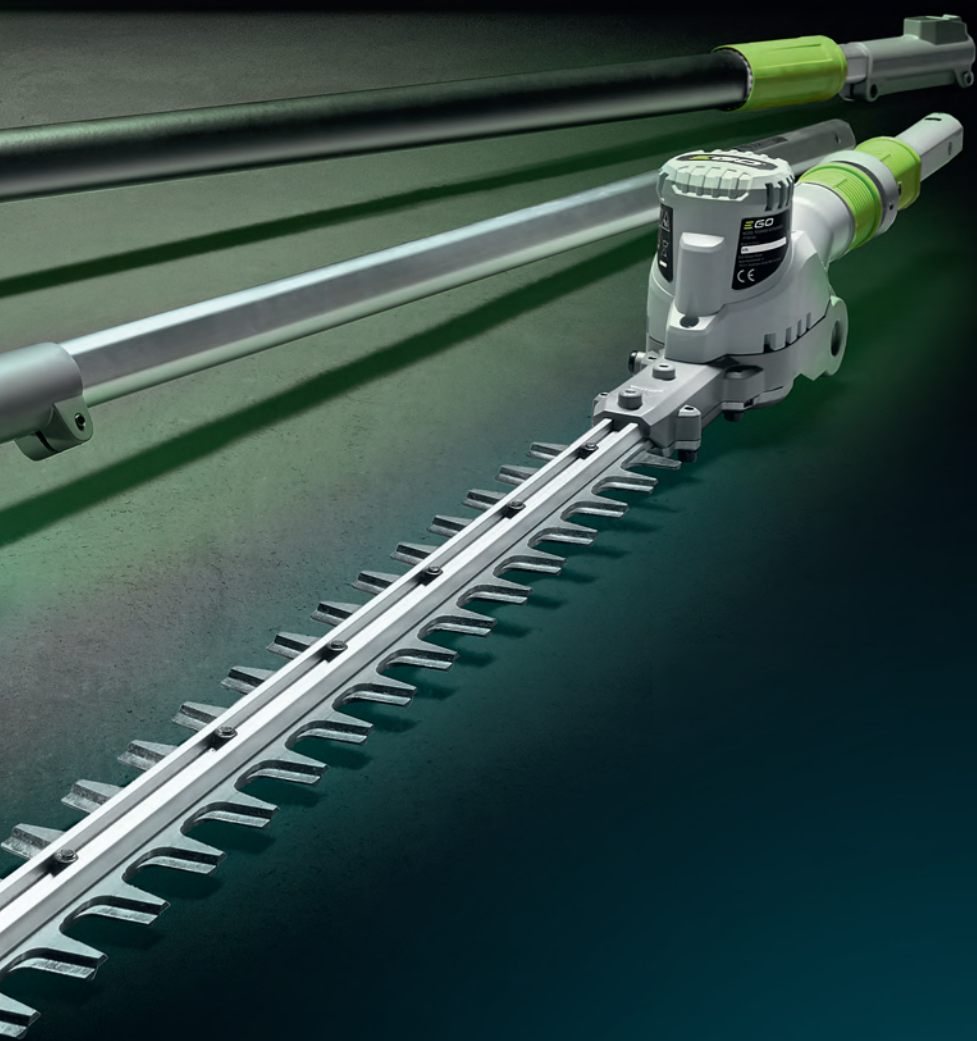

MINIMÁLNA NÁMAHA, MAXIMÁLNY DOSAH;
VÝBORNÁ OBRATNOSŤ A REZNÝ VÝKON
PRE VYSOKO POLOŽENÉ KONÁRE A ŽIVÝ PLOT