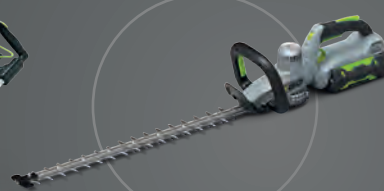

EGO POWER+
PLOTOSTRIHY