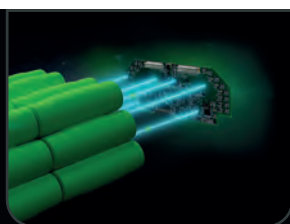

Unikátny oblúkový dizajn

Na rozdiel od tradičných batérií v tvare kvádra, kde sú jednotlivé články stlačené dohromady, pričom vnútorné články sa rýchlo prehrievajú a vypnú, oblúkový dizajn maximalizuje styčnú plochu jednotlivých článkov s okolitým vzduchom. Zároveň sa batéria napája do vonkajšej časti zariadenia namiesto do vnútra. Tieto technologické prvky vedú k oveľa efektívnejšiemu odvádzaniu prebytočného tepla, čo zabraňuje prehriatiu a vypnutiu batérie.

UNIKÁTNY OBLÚKOVÝ DIZAJN BATÉRIE EGO

VZÄČŠENÁ PLOCHA POVRCHU BATÉRIE

Oblúkový tvar batérie bol špeciálne navrhnutý pre čo najefektívnejšie chladenie jednotlivých článkov a zabránenie prehriatiu. Na rozdiel od tradičných batérií v tvare kvádra, kde sa články v jadre batérie prehrievajú rýchlejšie ako články na povrchu, sú všetky články umiestnené čo najbližšie k povrchu, čo maximalizuje styčnú plochu každého článku s okolitým vzduchom a uľahčuje odvádzanie tepla.

TECHNOLÓGIA KEEP COOL™

Nie je to len inovatívny oblúkový dizajn, ktorý pomáha predchádzať prehriatiu. Batéria má aj iný inteligentný spôsob, ako udržať nízku teplotu jednotlivých článkov. Každý z článkov je totiž obklopený našim jedinečným skupenstvom meniacim materiálom Keep Cool™, ktorý absorbuje tepelnú energiu a používa ju na zmenu skupenstva, čím udržiava jednotlivé články v optimálnej teplote dlhšie.