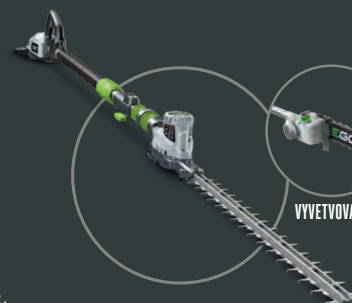

VYVETVOVACIA PÍLA
PLÓSTRIH

EGO POWER+ PRO X
TELESCOPICKÁ
VYVETVOVACIA PÍLA