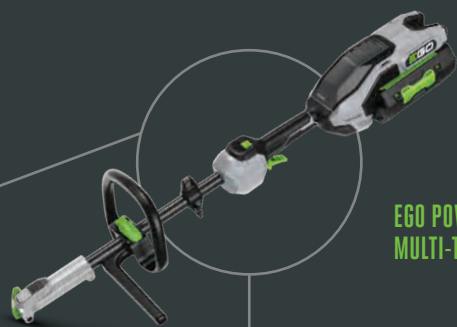

EGO POWER+
MULTI-TOOL