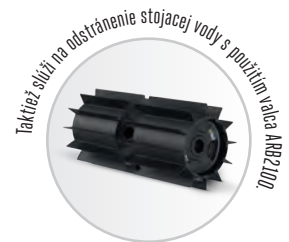

BBA2100
ZAMETACIA KEFA - NADSTAVEC

Ideálny pomocník pri jesennom upratovaní záhrady. S ľahkosťou odstráni odolné nečistoty ako mokré listy, mach, blato alebo sneh z terasy či chodníka.