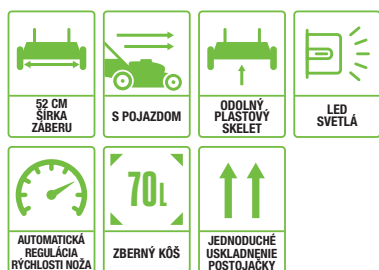

VOLITEĽNÉ PRÍSLUŠENSTVO

CENA SADY:
1019 €

POKOSÍ AŽ
700 m²
NA JEDNO NABITIE

739 €

LM2130E-SP 52 CM KOSAČKA S POJAZDOM

SELECT
CUT X

Vďaka širokému záberu kosenia až 52 cm je táto kosačka ideálna na efektívne kosenie veľkých záhrad a pozemkov. Je vybavená pojazdom pre ľahké kosenie v svahovitom teréne a dvojítm nožom, ktorý zvyšuje kvalitu kosenia a zaručuje vysokú efektívnosť zberu trávy.

VOLITEĽNÉ PRÍSLUŠENSTVO

CENA SADY:
1149 €

POKOSÍ AŽ
1000 m²
NA JEDNO NABÍTE

869 €

LM2230E-SP 55 CM KOSAČKA S POJAZDOM

Kosačka so záberom až 55 cm je ideálna na údržbu veľkých záhrad a rozsiahlych pozemkov. Vybavená je automaticky regulovanými otáčkami nožov v troch voliteľných rýchlostných režimoch. Vďaka hybridnému zberu trávy si používateľ môže v 5 stupňoch zvoliť, akú časť pokosenej trávy chce zberať do zberného koša a koľko trávy chce mulčovať.