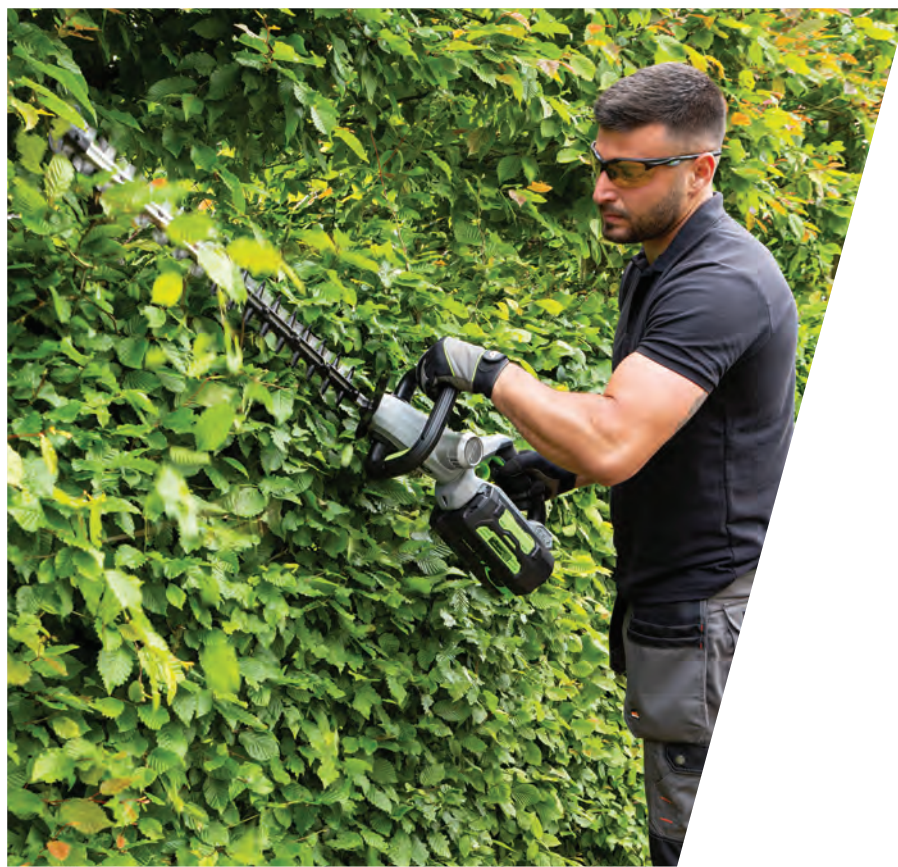

HT2000E
51 CM PLOTOSTRIH

Jedna rýchlosť nožov, 51 cm lišta s protichodným strihaním a výkonným bezuhlíkovým motorom. Ideálny plotostrih pre strihanie malých až stredne veľkých živých plotov s konárkami do hrúbky 25 mm.

51 CM DĹŽKA STRIHACEJ LIŠTY

25 MM ROZSTUP NOŽOV

REZANÉ LASEROM, BRÚSENÉ DIAMANTMI

K DISPOZÍCII AKO SADA

229 €

HT2410E
61 CM PLOTOSTRIH

Jedna rýchlosť nožov, 61 cm lišta s protichodným strihaním a výkonným bezuhlíkovým motorom. Ideálny plotostrih pre strihanie stredne veľkých živých plotov s konárkami do hrúbky 26 mm.

61 CM DĹŽKA STRIHACEJ LIŠTY

25 MM ROZSTUP NOŽOV

REZANÉ LASEROM, BRÚSENÉ DIAMANTMI

K DISPOZÍCII AKO SADA

249 €

HT2600E
66 CM PLOTOSTRIH

Model HT2600E, navrhnutý s odolnou 66 cm diamantmi brúsenou čepeľou a inovatívnou otočnou rukoväťou, poskytuje presnosť rezu s výbornou ergonómiou.

66 CM DĹŽKA STRIHACEJ LIŠTY

30 MM ROZSTUP NOŽOV

REZANÉ LASEROM, BRÚSENÉ DIAMANTMI

K DISPOZÍCII AKO SADA

269 €