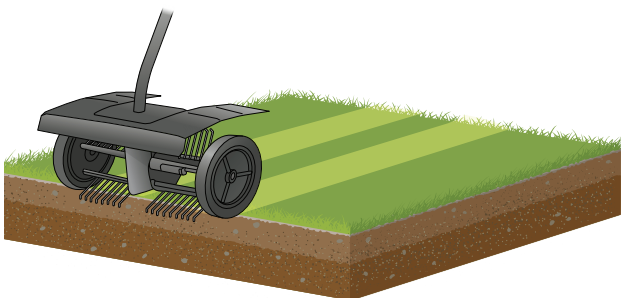

VÝHODA VERTIKUTÁTORA EGO

Vertikutátory od konkurencie

Dva oddelené valce s vertikutačnými nožmi zanechávajú neprevzdušnený pás uprostred.

Vertikutátor EGO

Jeden súvislý vertikutačný valec znamená úplné pokrytie prevzdušnenej plochy.