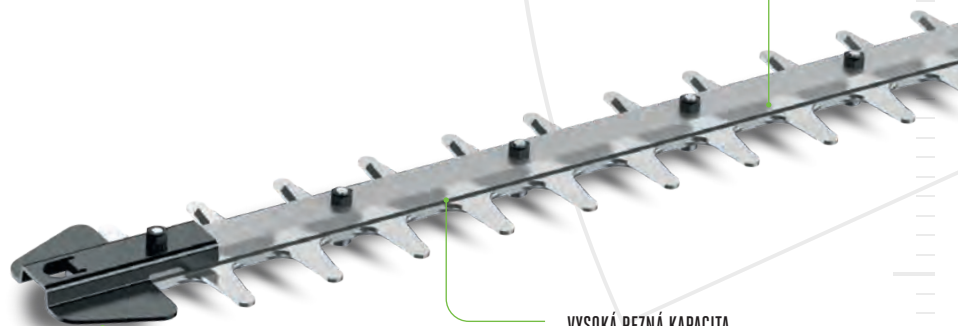

VYSOKÁ REZNÁ KAPACITA
Vďaka veľkému rozstupu nožov a vysokému
krútiacemu momentu s ľahkosťou prestrihnú aj
hrubé výhonky a konáre

CHRÁNIČ ŠPIČKY LIŠTY
Chrání líštu pred poškodením pri
kontakte s oplotením alebo stenami