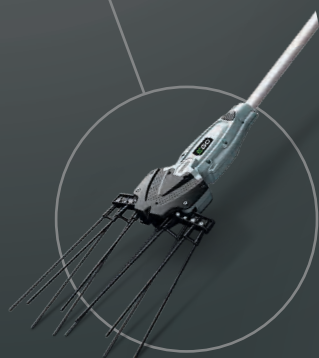

S ľahkosťou odstráni odolné nečistoty, mach, mokré listie alebo sneh z chodníkov a ciest

09 EGO POWER+ OBERAČ OLÍV

Otrasie zrelé olivy bez poškodenia vetiev

VYBERTE SI Z DVOCH VARIANTOV POHONNÝCH JEDNOTIEK: