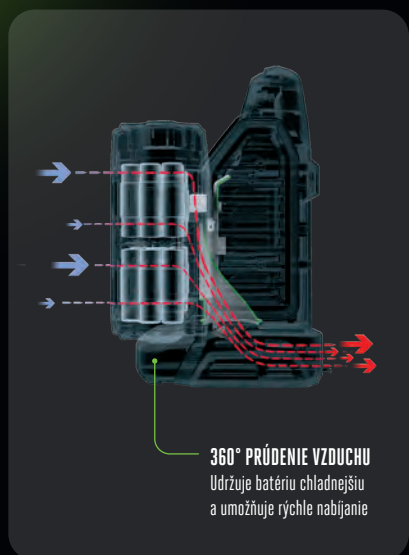

360° PRÚDENIE VZDUCHU
Udržiava batériu chladnejšiu a umožňuje rýchle nabíjanie

LED INDIKÁTOR STAVU BATÉRIE
Zobrazuje zostávajúcu úroveň nabitia

ROBUSTNÝ PLÁŠŤ
Chráni batériu pri páde a nárazoch

INOVATÍVNY OBLÚKOVÝ DIZAJN
Pre najefektívnejšie odvádzanie tepla