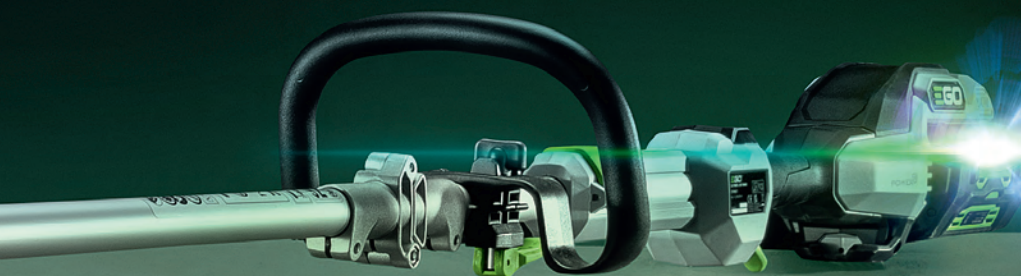

V NAŠICH VYŽÍNAČOCH OBJAVÍTE DOKONALÚ KOMBINÁCIU
VÝKONU, ERGONOMICKÉHO DIZAJNU A KOMFORTU PRI PRÁCI.
S VYŽÍNAČMI EGO POWER+ SI KOSENIE UŽIJETE.