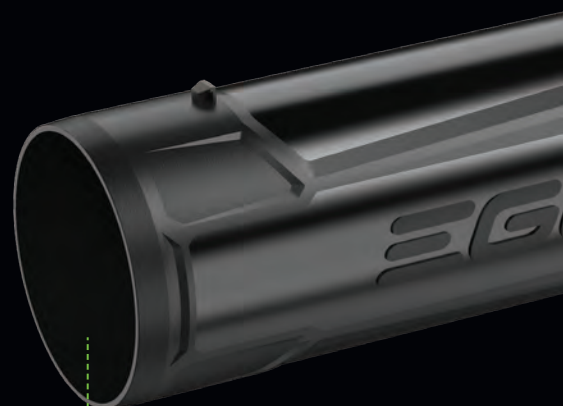

SILA FÚKANIA 32 N
Najvýkonnejší ručný fukár na trhu